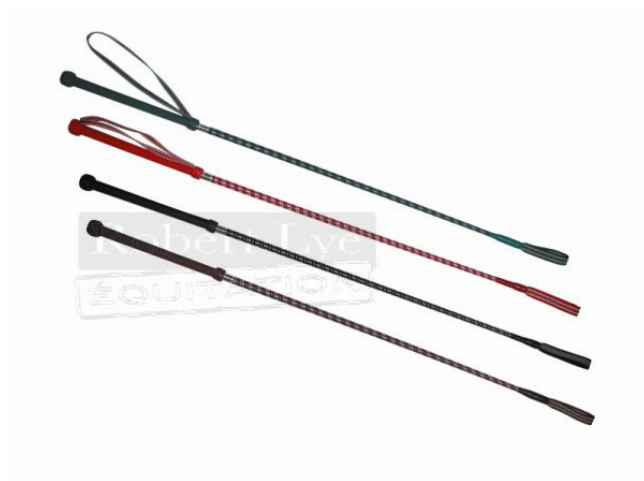

## **Cravaches 70 cm** **888020**

Poignée PVC avec dragonne.

Fibre de verre.

Tressée.

Référence	Coloris	Tarif public € TTC
888020R	ROUGE	6,00