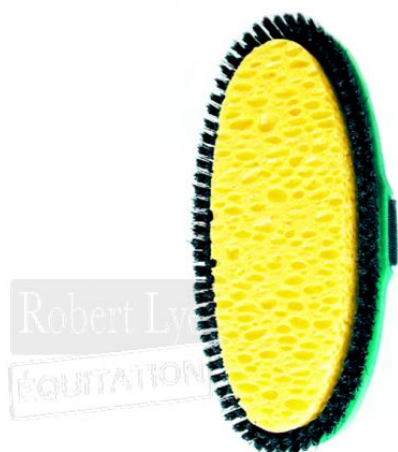

Brosse KOMBI H20490

Brosse pour douche.
Pois synthétiques + éponge.
Dimensions : 200mm x 85mm.

Référence	Tarif public € TTC
H20490	12,50